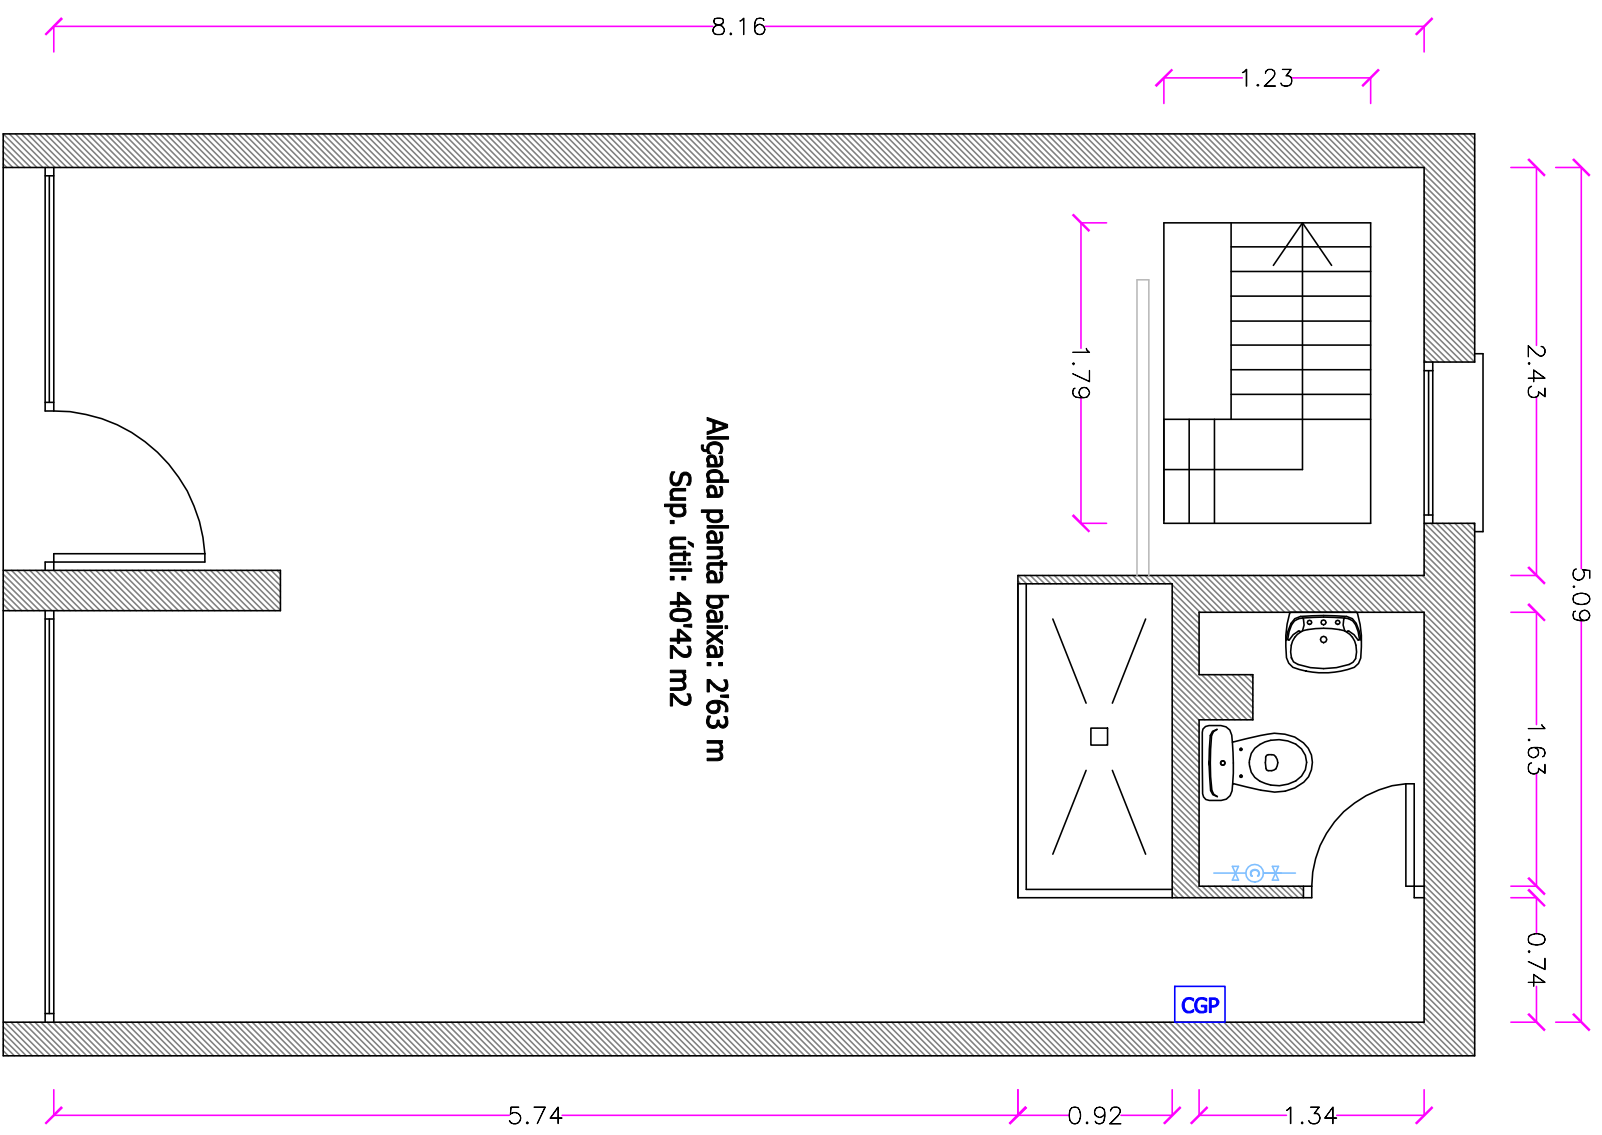

**Planta Baixa L2**  
(Avinguda Via de la Plata 3)

CGP Quadre general elèctric  
 Ubicació comptador d'aigua

**Planta Baixa L2**  
(Avinguda Via de la Plata 3)